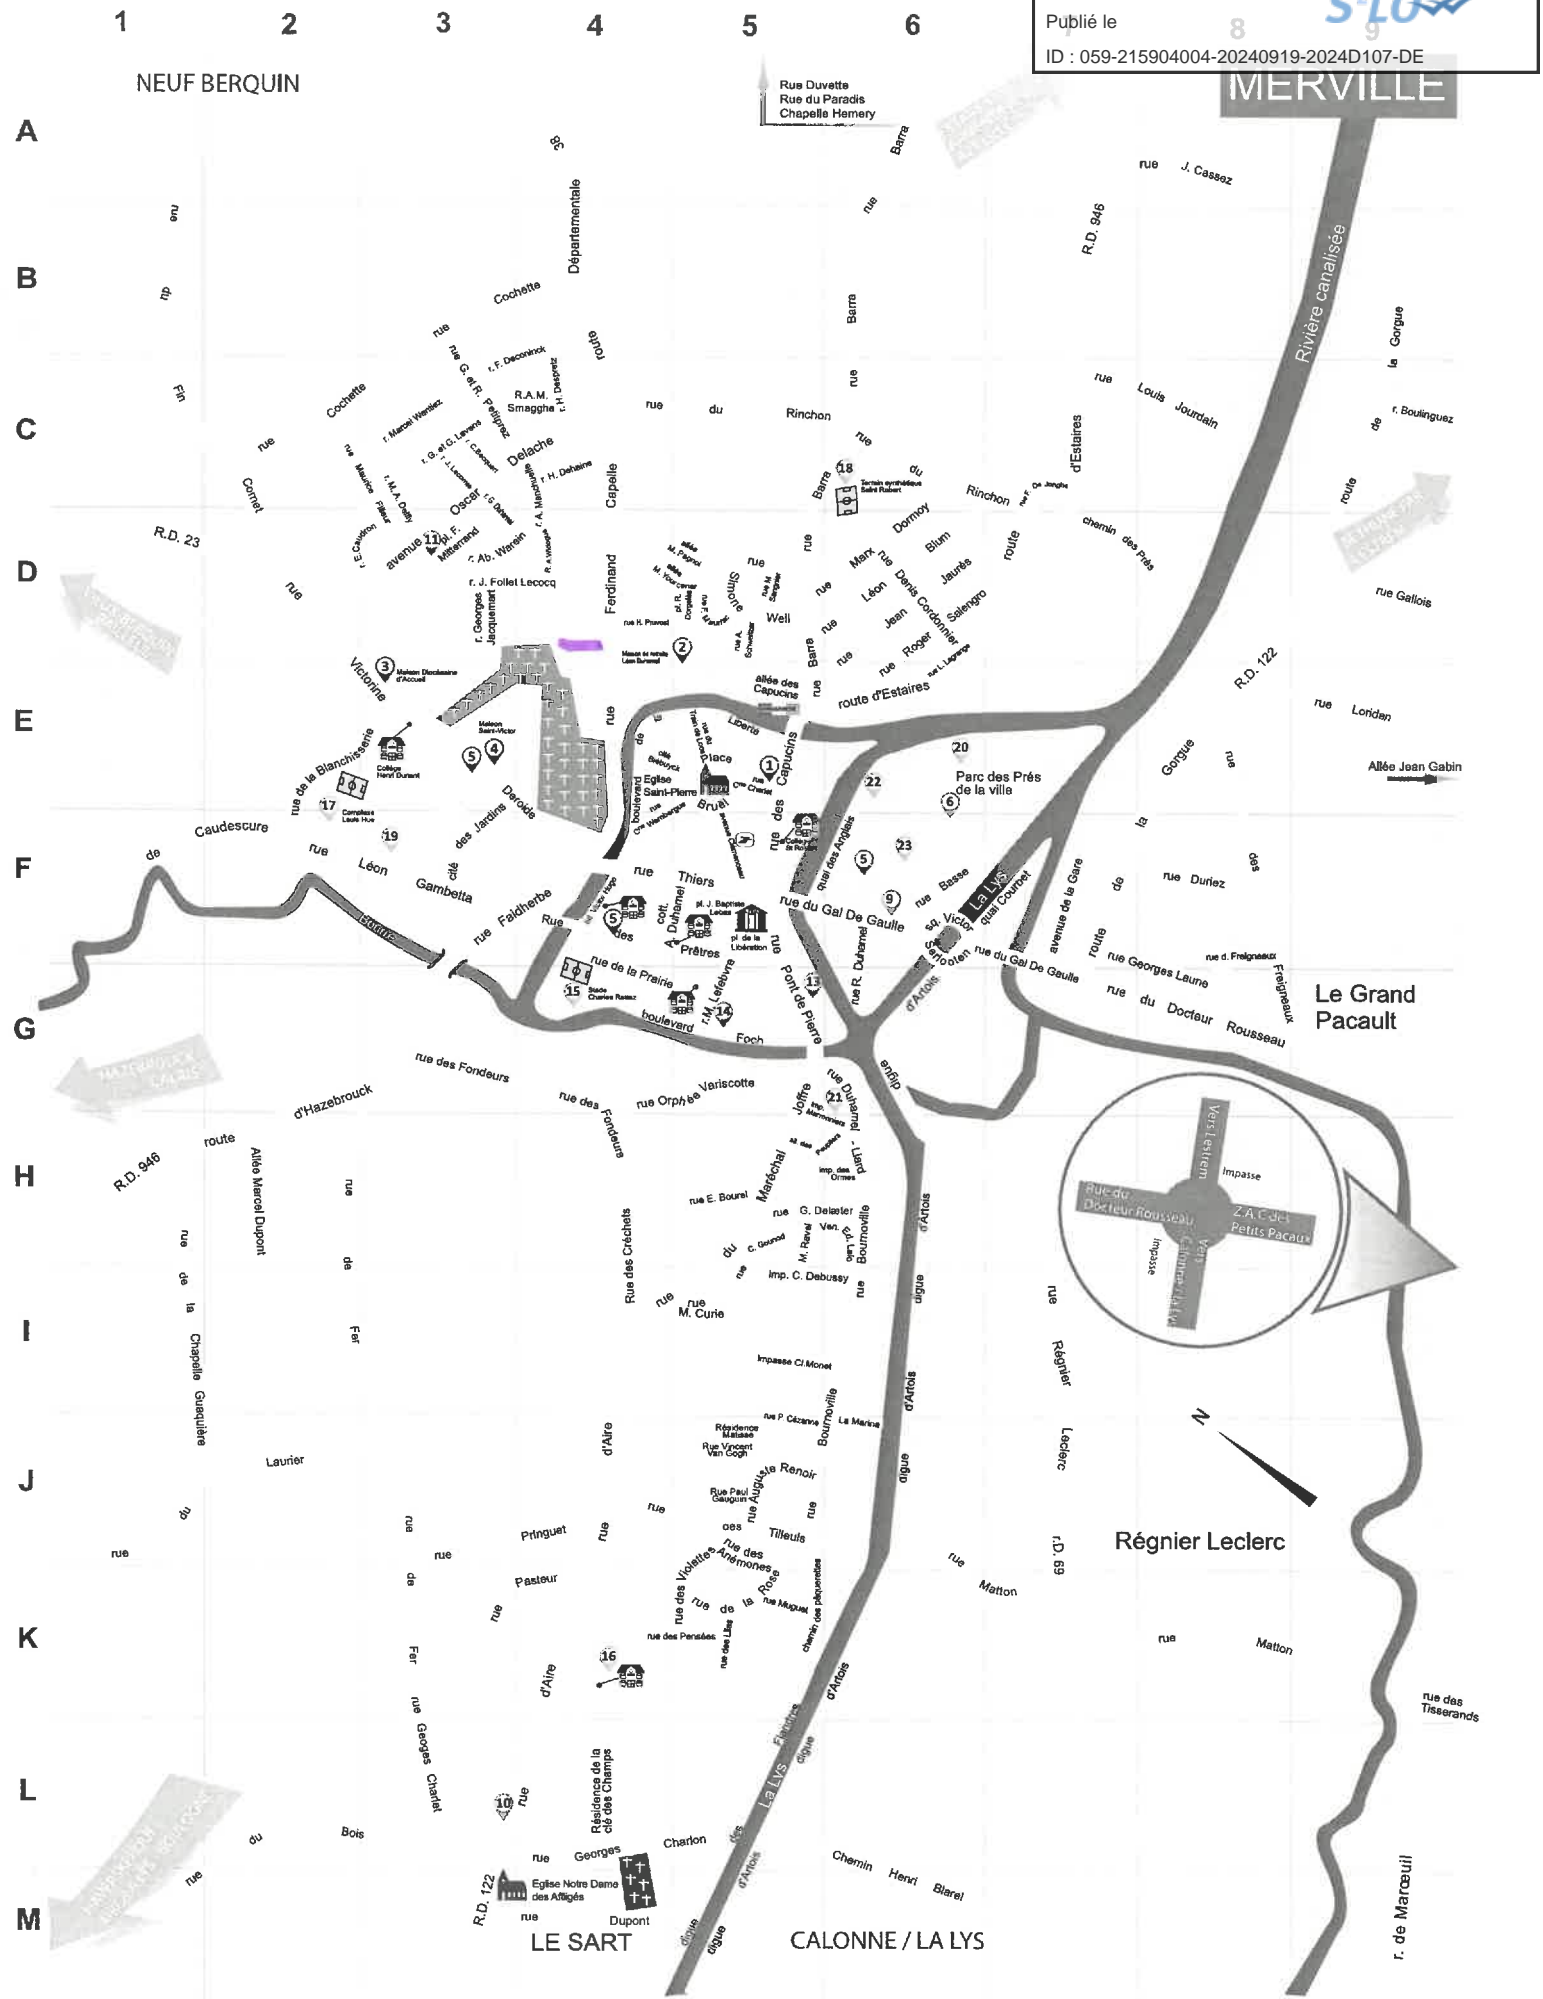

Impasse de la ferme

Envoyé en préfecture le 30/09/2024
Reçu en préfecture le 30/09/2024
Publié le
ID : 059-215904004-20240919-2024D107-DE

Echelle : 1 cm = 150 m (environ)

Impasse de la Ferme